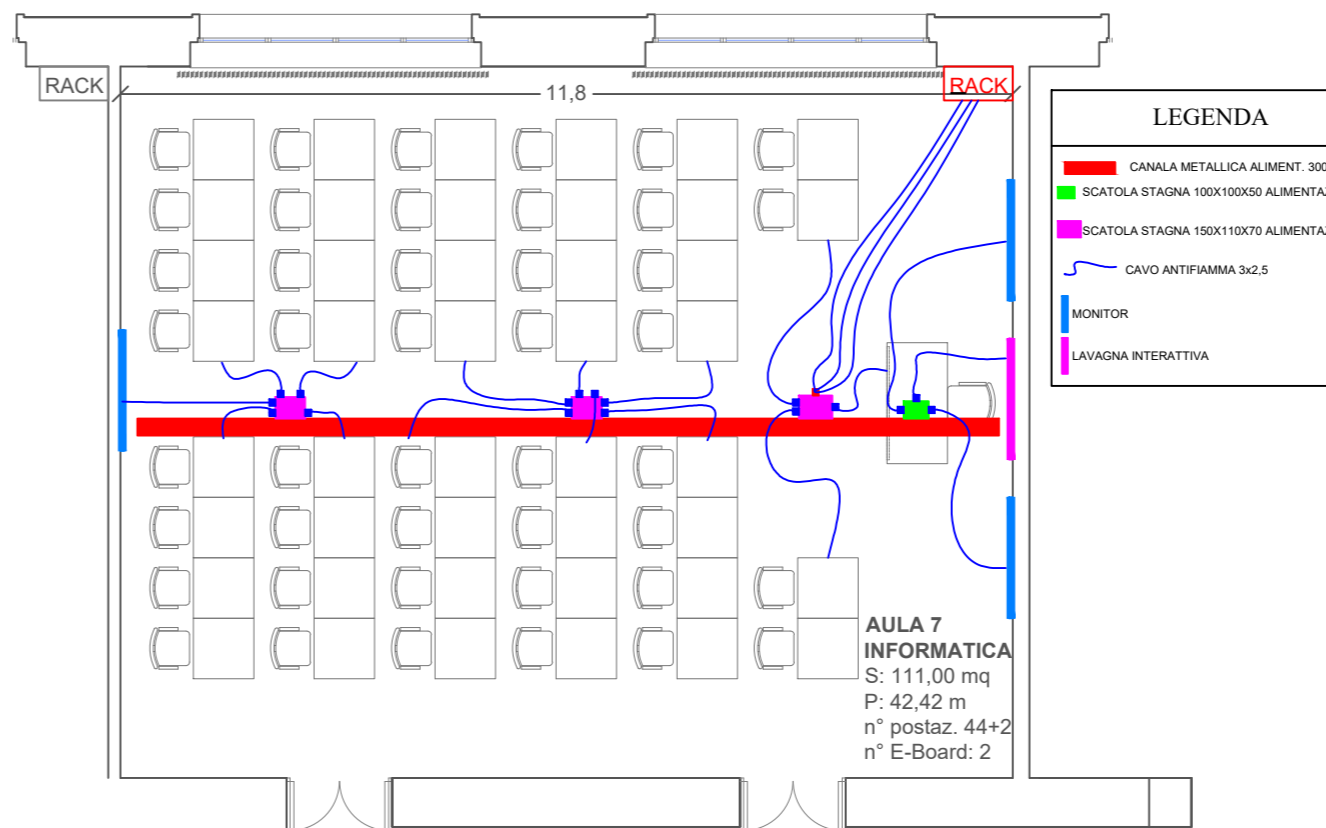

PROGETTO ESECUTIVO
ELABORATO 18

APRILE 2019

PROGETTO IMPIANTI
AULA 7 - PIANO SECONDO

TUBAZIONE PAVIMENTO
ALIMENTAZIONE LOCALE AULA 7 - 2° PIANO

CAVI IMPIANTI SPECIALI LOCALI A PAVIMENTO AULA 7 - 2° PIANO

TUBAZIONE PAVIMENTO
IMPIANTI SPECIALI LOCALE AULA 7 - 2° PIANO

CAVI ALIMENTAZIONE LOCALI A PAVIMENTO AULA 7 - 2° PIANO

CAVI /TUBAZIONE IMPIANTI SPECIALI LOCALI
A SOFFITTO AULA 7 - 2° PIANO