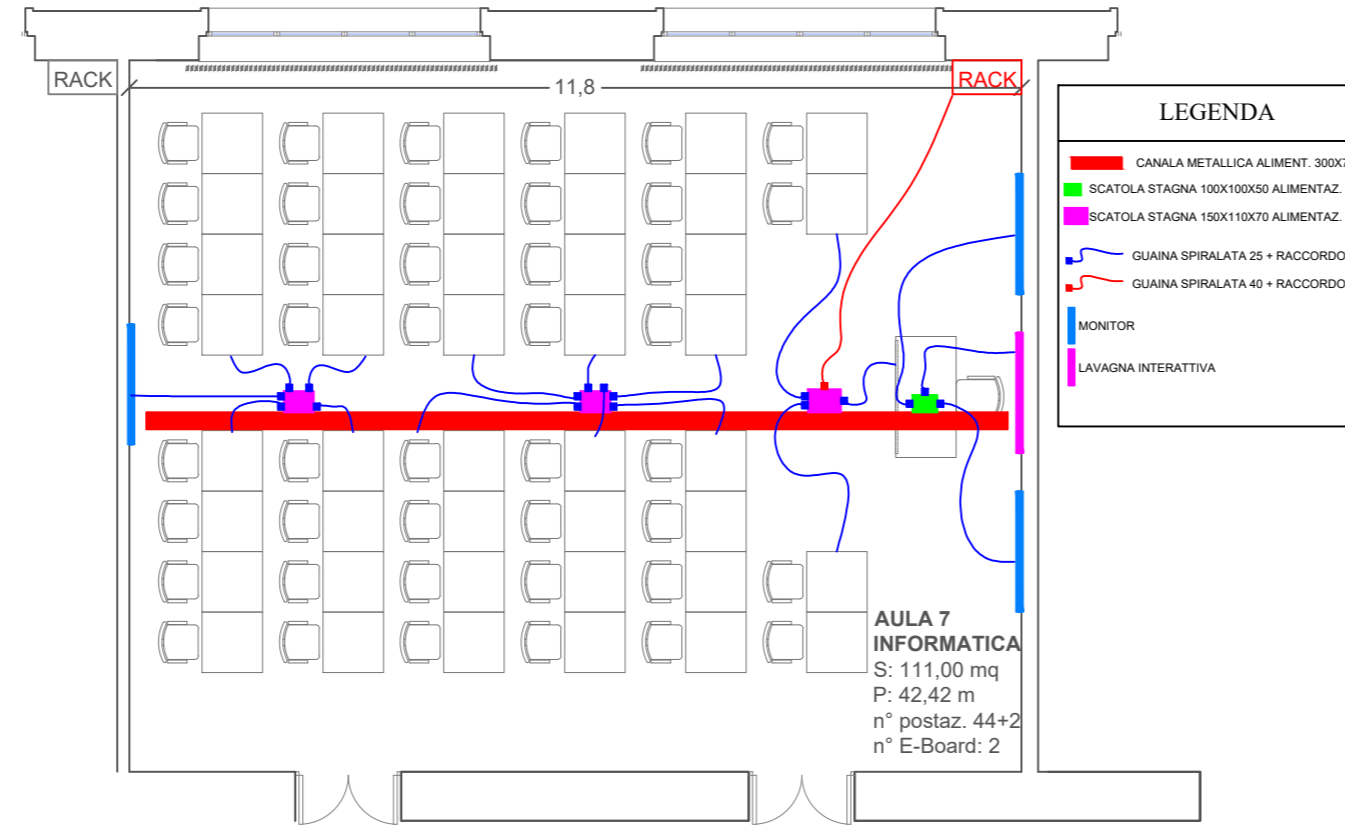

IMPLEMENTAZIONE DELLE ATTREZZATURE INFORMATICHE E SVILUPPO DEI SISTEMI INFORMATIVI CON RIFERIMENTO ALLE AULE ED ALLE POSTAZIONI DI LAVORO A SUPPORTO DELLA DIDATTICA DELLA SCUOLA

Sede SNA via Caviglia, 24 - Roma

PROGETTO ESECUTIVO
ELABORATO 18

APRILE 2019

PROGETTO IMPIANTI
AULA 7 - PIANO SECONDO

TUBAZIONE PAVIMENTO
ALIMENTAZIONE LOCALE AULA 7 - 2° PIANO

CAVI IMPIANTI SPECIALI LOCALI A PAVIMENTO AULA 7 - 2° PIANO

TUBAZIONE PAVIMENTO
IMPIANTI SPECIALI LOCALE AULA 7 - 2° PIANO

CAVI ALIMENTAZIONE LOCALI A PAVIMENTO AULA 7 - 2° PIANO

CAVI /TUBAZIONE IMPIANTI SPECIALI LOCALI
A SOFFITTO AULA 7 - 2° PIANO