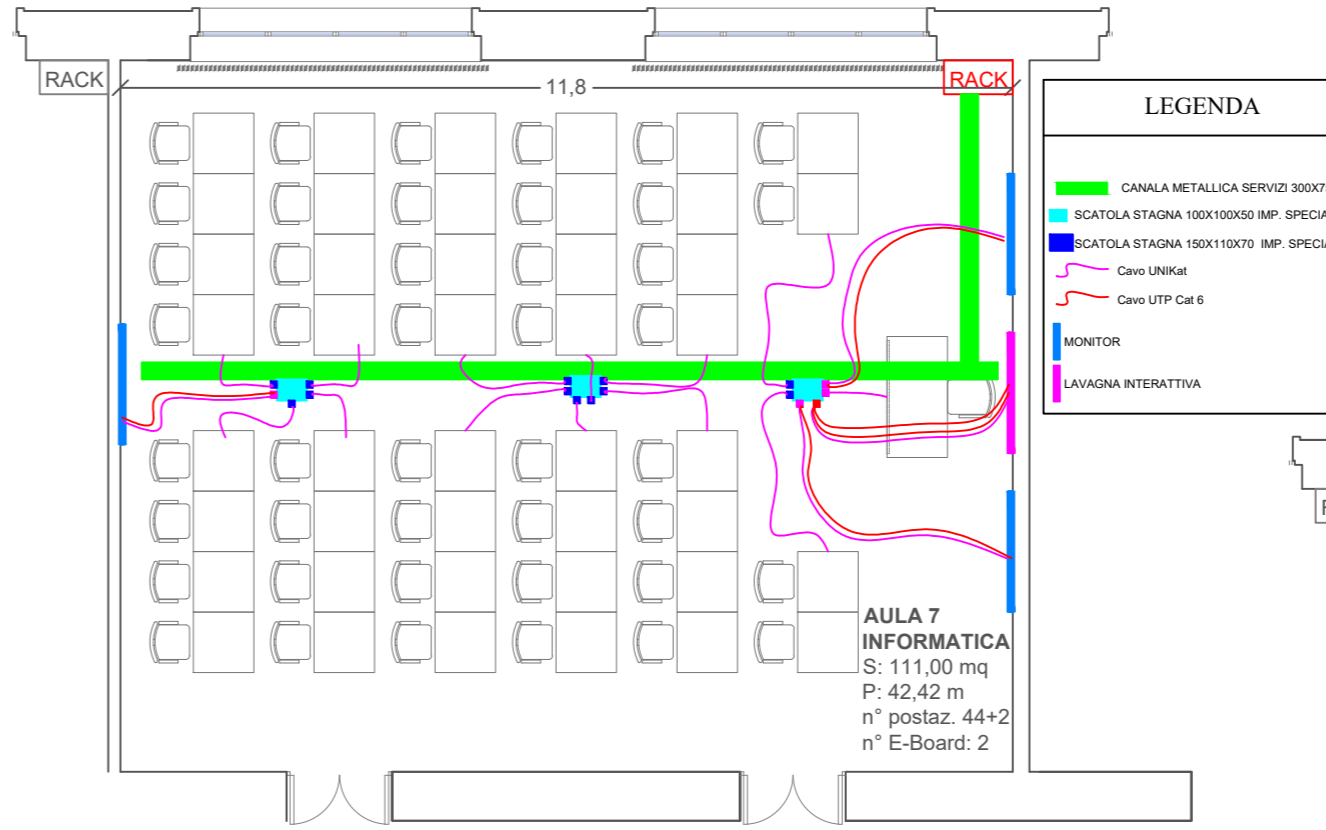

PROGETTO ESECUTIVO
ELABORATO 18

APRILE 2019

PROGETTO IMPIANTI
AULA 7 - PIANO SECONDO

TUBAZIONE PAVIMENTO
ALIMENTAZIONE LOCALE AULA 7 - 2° PIANO

CAVI IMPIANTI SPECIALI LOCALI A PAVIMENTO AULA 7 - 2° PIANO

TUBAZIONE PAVIMENTO
IMPIANTI SPECIALI LOCALE AULA 7 - 2° PIANO

CAVI ALIMENTAZIONE LOCALI A PAVIMENTO AULA 7 - 2° PIANO

CAVI /TUBAZIONE IMPIANTI SPECIALI LOCALI
A SOFFITTO AULA 7 - 2° PIANO