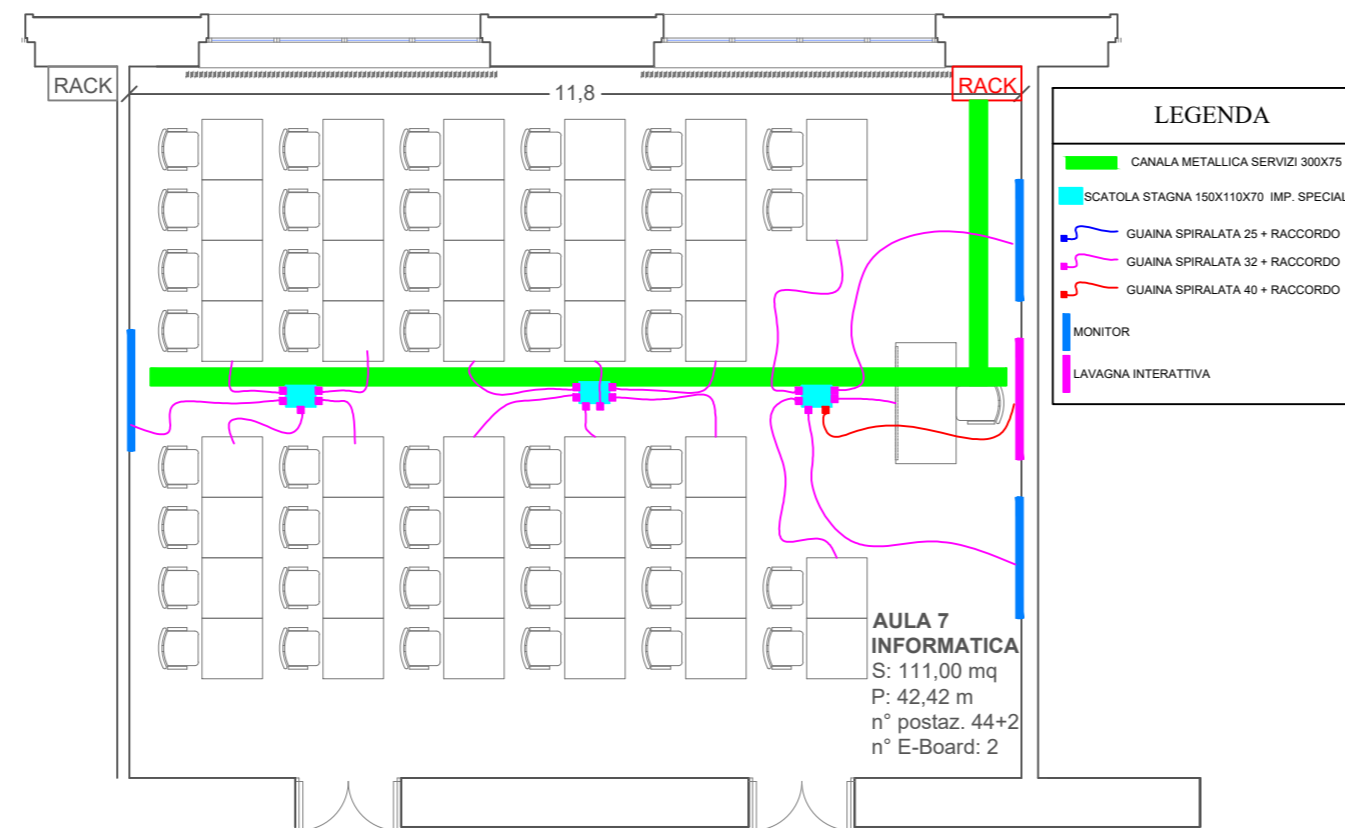

PROGETTO ESECUTIVO
ELABORATO 18

APRILE 2019

PROGETTO IMPIANTI
AULA 7 - PIANO SECONDO

TUBAZIONE PAVIMENTO
ALIMENTAZIONE LOCALE AULA 7 - 2° PIANO

CAVI IMPIANTI SPECIALI LOCALI A PAVIMENTO AULA 7 - 2° PIANO

TUBAZIONE PAVIMENTO
IMPIANTI SPECIALI LOCALE AULA 7 - 2° PIANO

CAVI ALIMENTAZIONE LOCALI A PAVIMENTO AULA 7 - 2° PIANO

CAVI /TUBAZIONE IMPIANTI SPECIALI LOCALI
A SOFFITTO AULA 7 - 2° PIANO