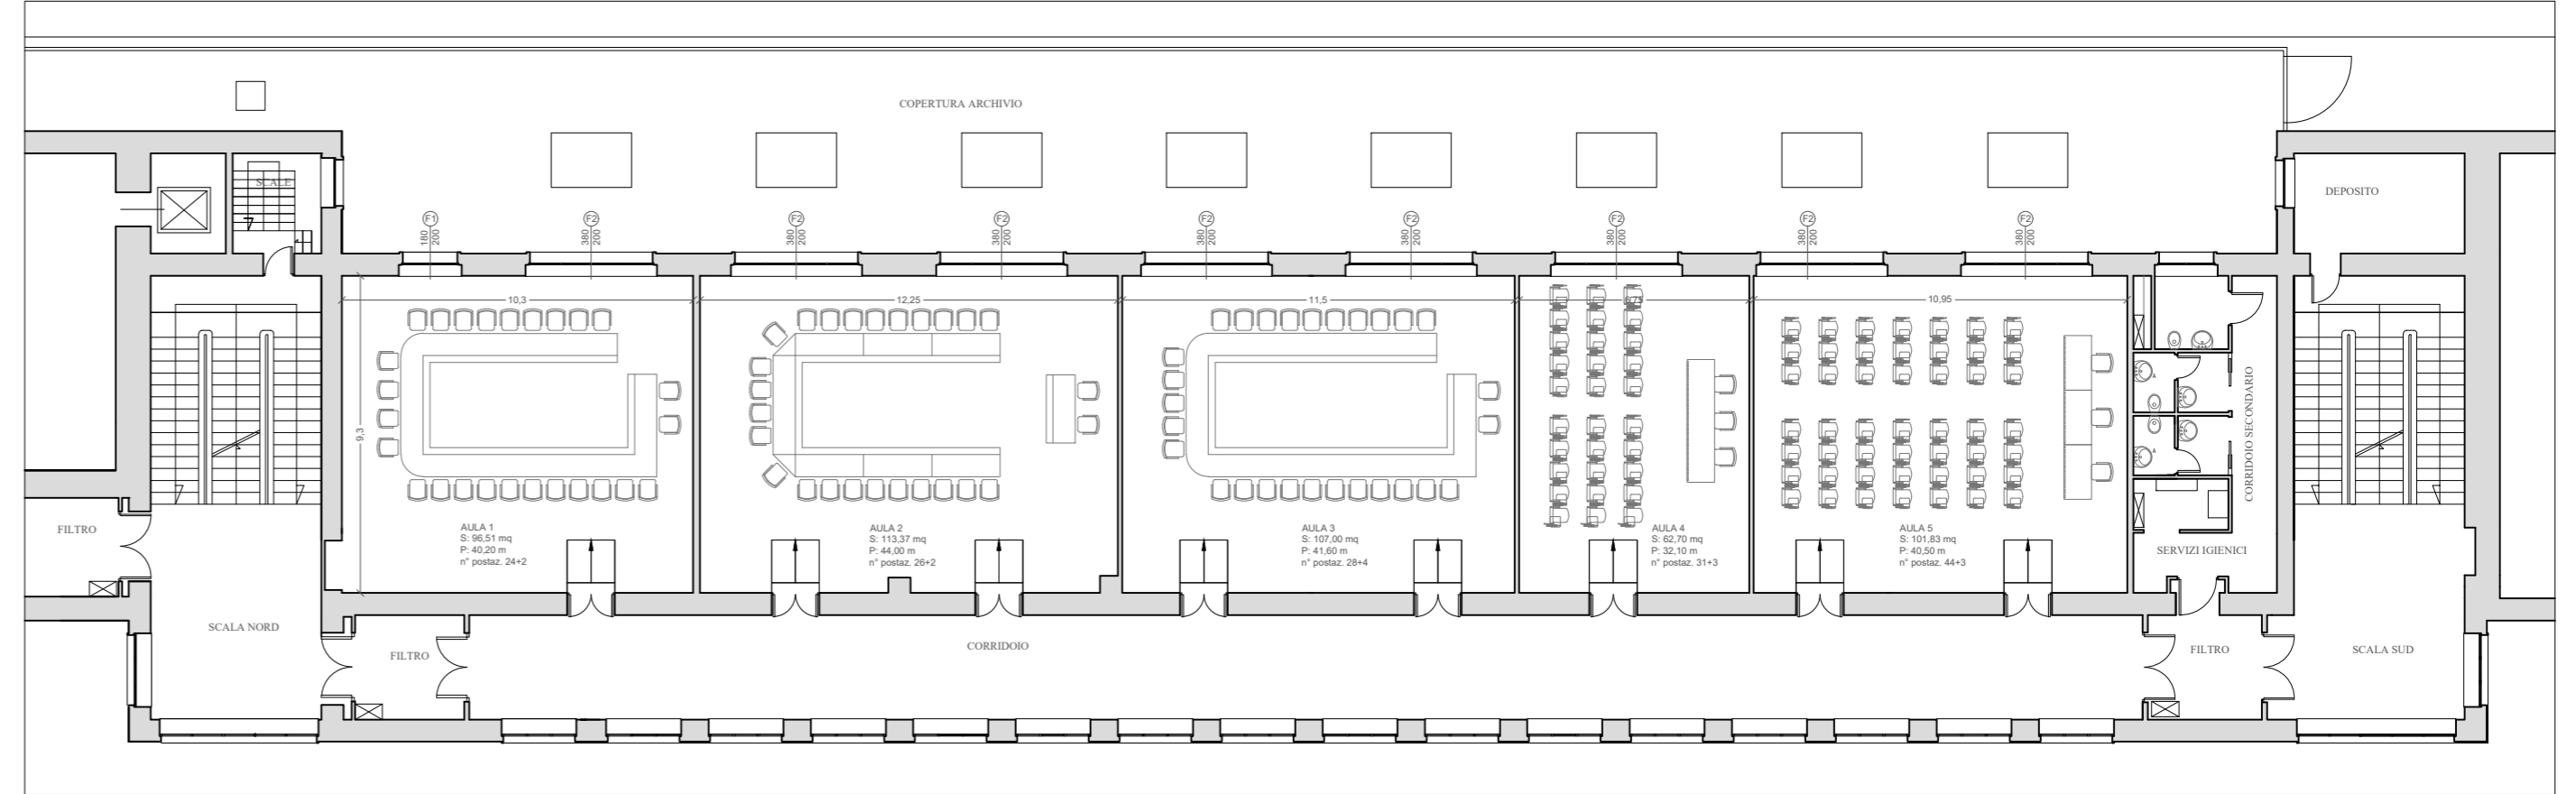

Sede SNA via Caviglia, 24 - Roma

PROGETTO ESECUTIVO
ELABORATO 08

APRILE 2019

RILIEVO ARCHITETTONICO

(Arch. Sergio Cirella, Via Attilio Friggeri 106, 00136 - Roma, C.F. CRLSRG53H11H501I)

Presidenza del Consiglio dei Ministri

PRESIDENZA DEL CONSIGLIO DEI MINISTRI
SCUOLA NAZIONALE DELL'AMMINISTRAZIONE
VIA M. CAVIGLIA, 24 - ROMA

PIANO DI SVILUPPO DOTAZIONI E ATTREZZATURE INFORMATICHE AULE S.N.A. 2019/2021
RILIEVO DELLO STATO ATTUALE DELLE AULE - LAYOUT ARREDI
SCALA 1:200

AGGIORNAMENTO 19.02.2019

PIANTA PIANO PRIMO

PIANTA PIANO SECONDO