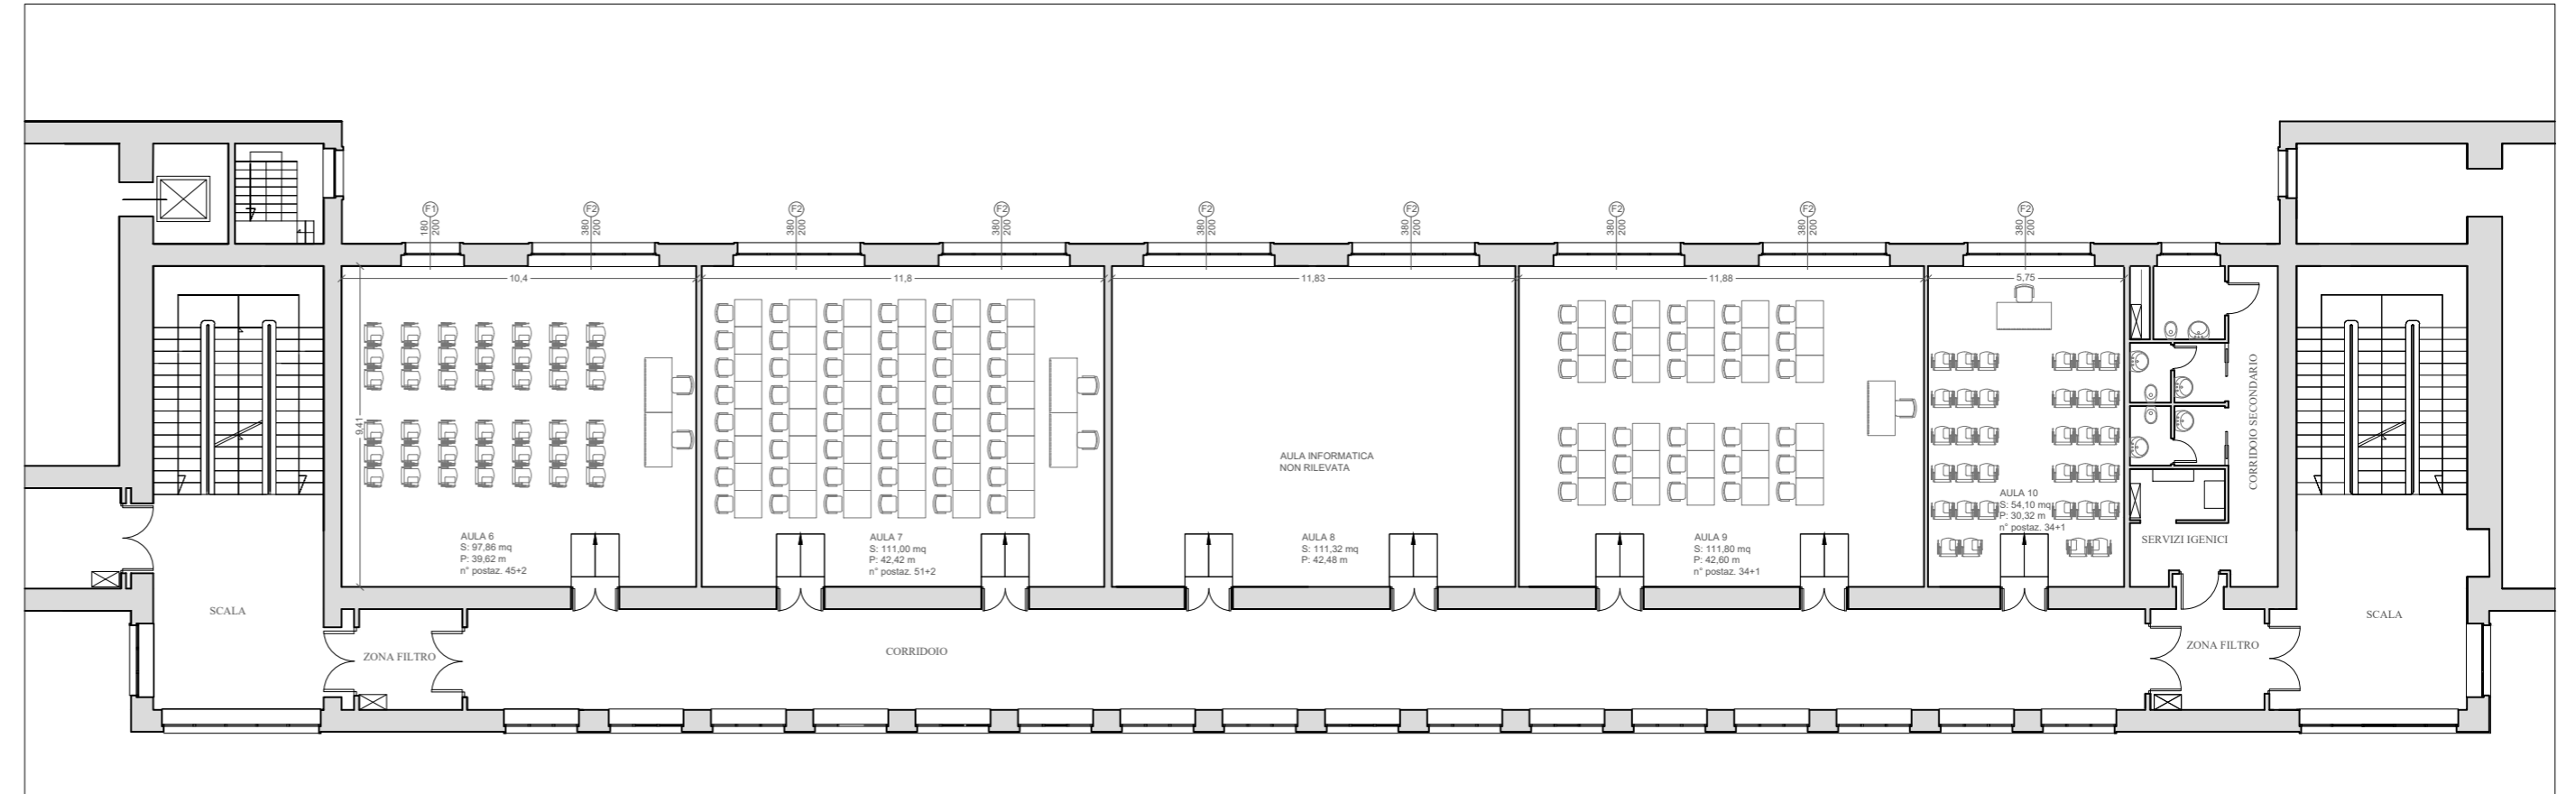

Sede SNA via Caviglia, 24 - Roma

PROGETTO ESECUTIVO
ELABORATO 08

APRILE 2019

RILIEVO ARCHITETTONICO

(Arch. Sergio Cirella, Via Attilio Friggeri 106, 00136 - Roma, C.F. CRLSRG53H11H501I)

Presidenza del Consiglio dei Ministri

PRESIDENZA DEL CONSIGLIO DEI MINISTRI
SCUOLA NAZIONALE DELL'AMMINISTRAZIONE
VIA M. CAVIGLIA, 24 - ROMA

PIANO DI SVILUPPO DOTAZIONI E ATTREZZATURE INFORMATICHE AULE S.N.A. 2019/2021
RILIEVO DELLO STATO ATTUALE DELLE AULE - LAYOUT ARREDI
SCALA 1:200

AGGIORNAMENTO 19.02.2019

PIANTA PIANO PRIMO

PIANTA PIANO SECONDO