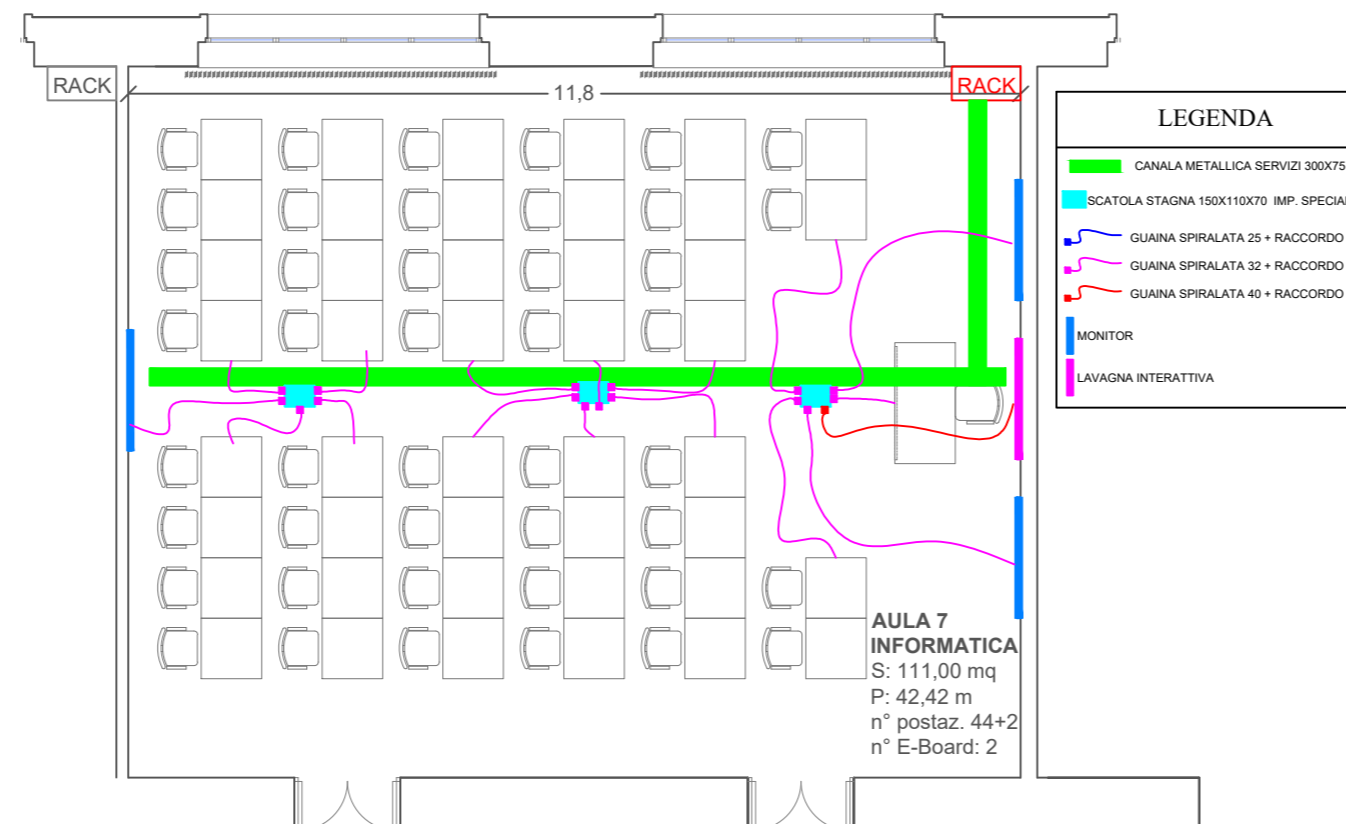

PROGETTO ESECUTIVO  
ELABORATO 20

APRILE 2019

PROGETTO IMPIANTI  
AULA 9 - PIANO SECONDO

TUBAZIONE PAVIMENTO  
ALIMENTAZIONE LOCALE AULA 9 - 2° PIANO

CAVI IMPIANTI SPECIALI LOCALI A PAVIMENTO AULA 9 - 2° PIANO

CAVI /TUBAZIONE IMPIANTI SPECIALI LOCALI  
A SOFFITTO AULA 9 - 2° PIANO

TUBAZIONE PAVIMENTO  
IMPIANTI SPECIALI LOCALE AULA 9 - 2° PIANO

CAVI ALIMENTAZIONE LOCALI A PAVIMENTO AULA 9 - 2° PIANO