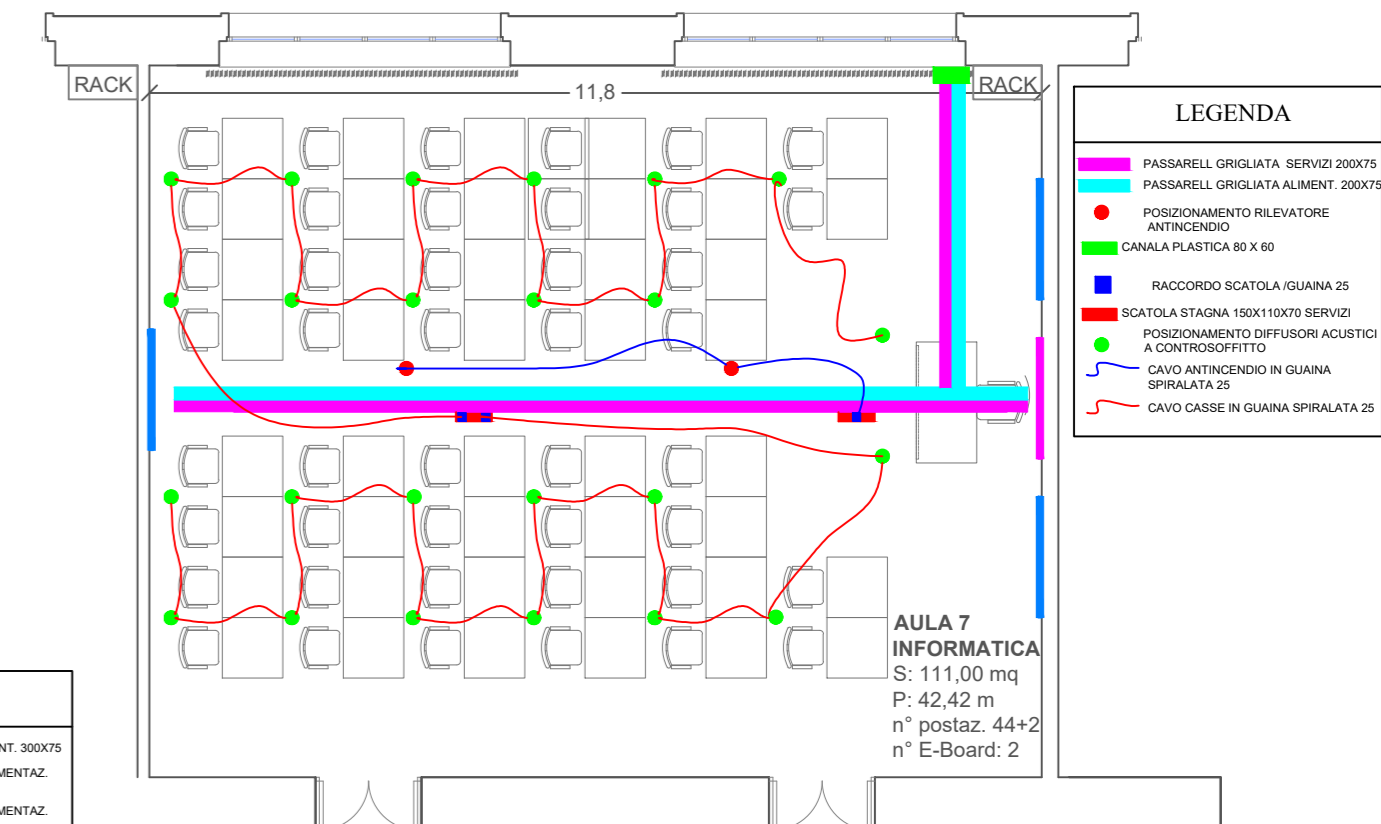

PROGETTO ESECUTIVO  
ELABORATO 20

APRILE 2019

PROGETTO IMPIANTI  
AULA 9 - PIANO SECONDO

TUBAZIONE PAVIMENTO  
ALIMENTAZIONE LOCALE AULA 9 - 2° PIANO

CAVI IMPIANTI SPECIALI LOCALI A PAVIMENTO AULA 9 - 2° PIANO

CAVI /TUBAZIONE IMPIANTI SPECIALI LOCALI  
A SOFFITTO AULA 9 - 2° PIANO

TUBAZIONE PAVIMENTO  
IMPIANTI SPECIALI LOCALE AULA 9 - 2° PIANO

CAVI ALIMENTAZIONE LOCALI A PAVIMENTO AULA 9 - 2° PIANO