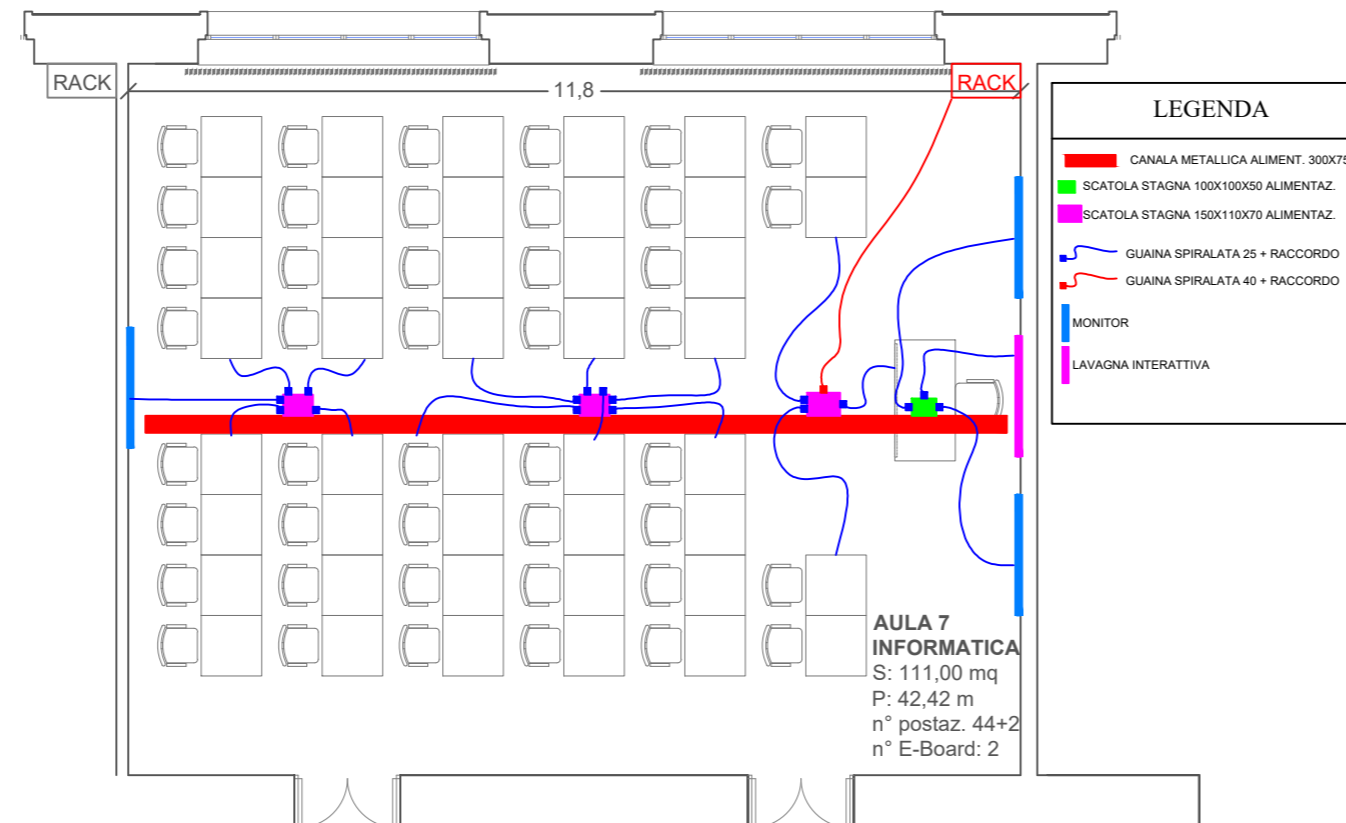

IMPLEMENTAZIONE DELLE ATTREZZATURE INFORMATICHE E SVILUPPO DEI SISTEMI INFORMATIVI CON RIFERIMENTO ALLE AULE ED ALLE POSTAZIONI DI LAVORO A SUPPORTO DELLA DIDATTICA DELLA SCUOLA

Sede SNA via Caviglia, 24 - Roma

PROGETTO ESECUTIVO  
ELABORATO 20

APRILE 2019

PROGETTO IMPIANTI  
AULA 9 - PIANO SECONDO

TUBAZIONE PAVIMENTO  
ALIMENTAZIONE LOCALE AULA 9 - 2° PIANO

CAVI IMPIANTI SPECIALI LOCALI A PAVIMENTO AULA 9 - 2° PIANO

CAVI /TUBAZIONE IMPIANTI SPECIALI LOCALI  
A SOFFITTO AULA 9 - 2° PIANO

TUBAZIONE PAVIMENTO  
IMPIANTI SPECIALI LOCALE AULA 9 - 2° PIANO

CAVI ALIMENTAZIONE LOCALI A PAVIMENTO AULA 9 - 2° PIANO