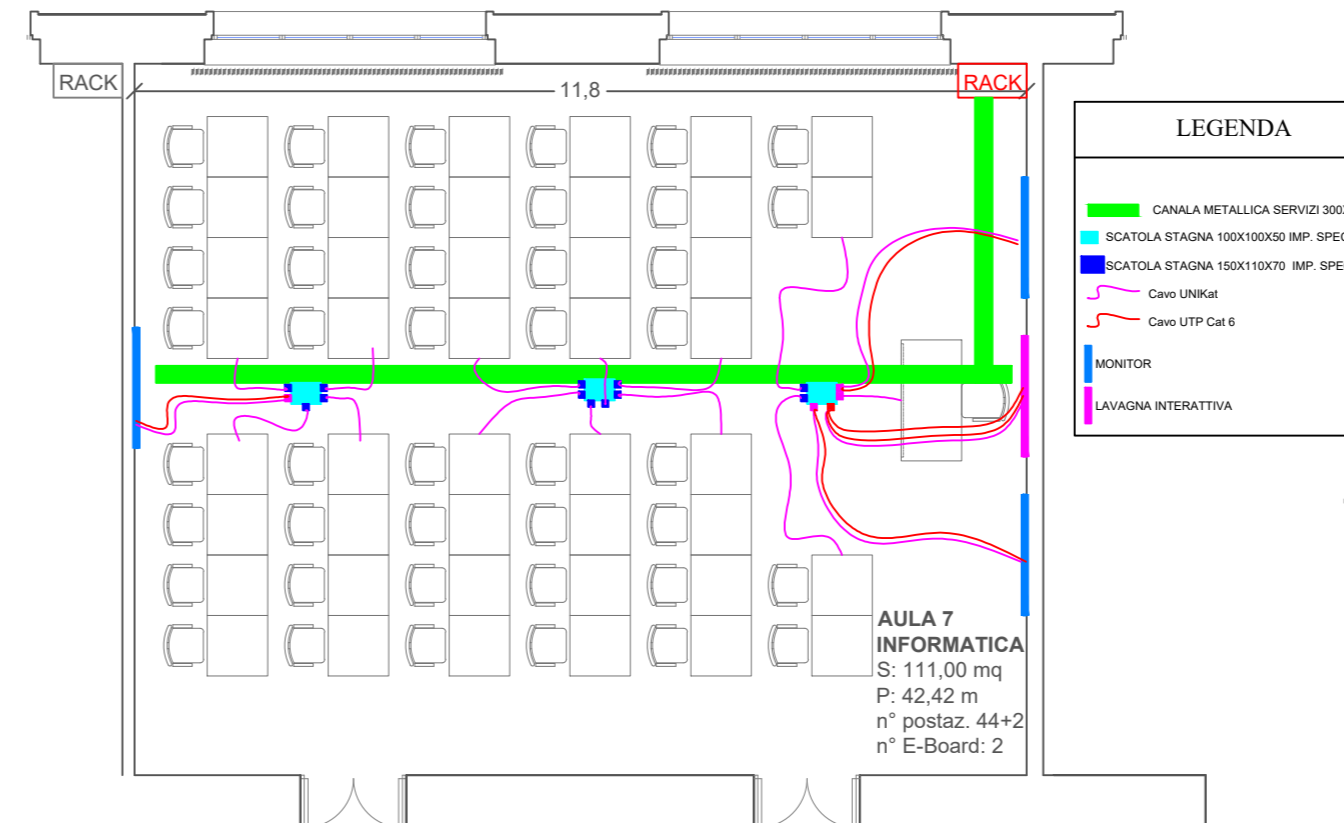

PROGETTO ESECUTIVO  
ELABORATO 20

APRILE 2019

PROGETTO IMPIANTI  
AULA 9 - PIANO SECONDO

TUBAZIONE PAVIMENTO  
ALIMENTAZIONE LOCALE AULA 9 - 2° PIANO

CAVI IMPIANTI SPECIALI LOCALI A PAVIMENTO AULA 9 - 2° PIANO

CAVI /TUBAZIONE IMPIANTI SPECIALI LOCALI  
A SOFFITTO AULA 9 - 2° PIANO

TUBAZIONE PAVIMENTO  
IMPIANTI SPECIALI LOCALE AULA 9 - 2° PIANO

CAVI ALIMENTAZIONE LOCALI A PAVIMENTO AULA 9 - 2° PIANO