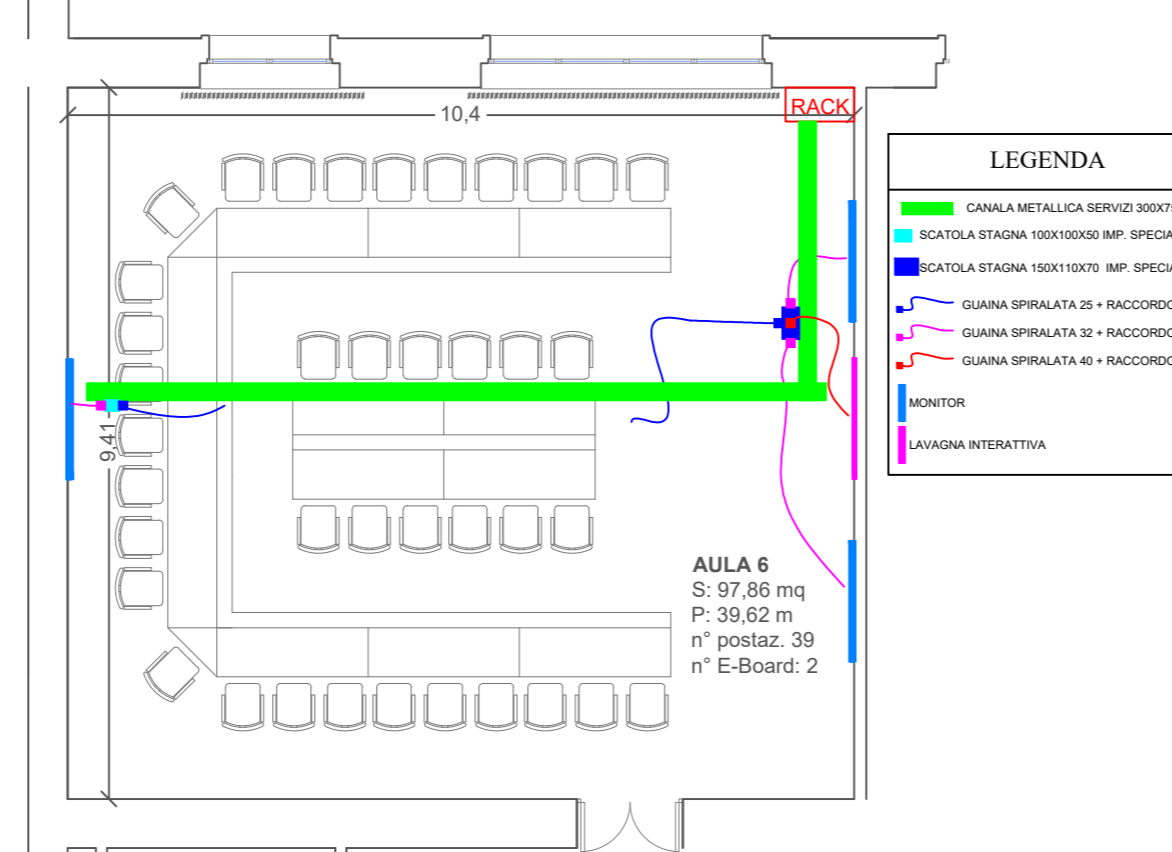

PROGETTO ESECUTIVO  
ELABORATO 17

APRILE 2019

PROGETTO IMPIANTI  
AULA 6 – PIANO SECONDO

TUBAZIONE PAVIMENTO  
ALIMENTAZIONE LOCALE AULA 6 - 2° PIANO

TUBAZIONE PAVIMENTO  
IMPIANTI SPECIALI LOCALE AULA 6 - 2° PIANO

CAVI IMPIANTI SPECIALI LOCALI A PAVIMENTO  
AULA 6 - 2° PIANO

CAVI ALIMENTAZIONE LOCALI A PAVIMENTO  
AULA 6 - 2° PIANO

CAVI /TUBAZIONE IMPIANTI SPECIALI LOCALI  
A SOFFITTO AULA 6 - 2° PIANO