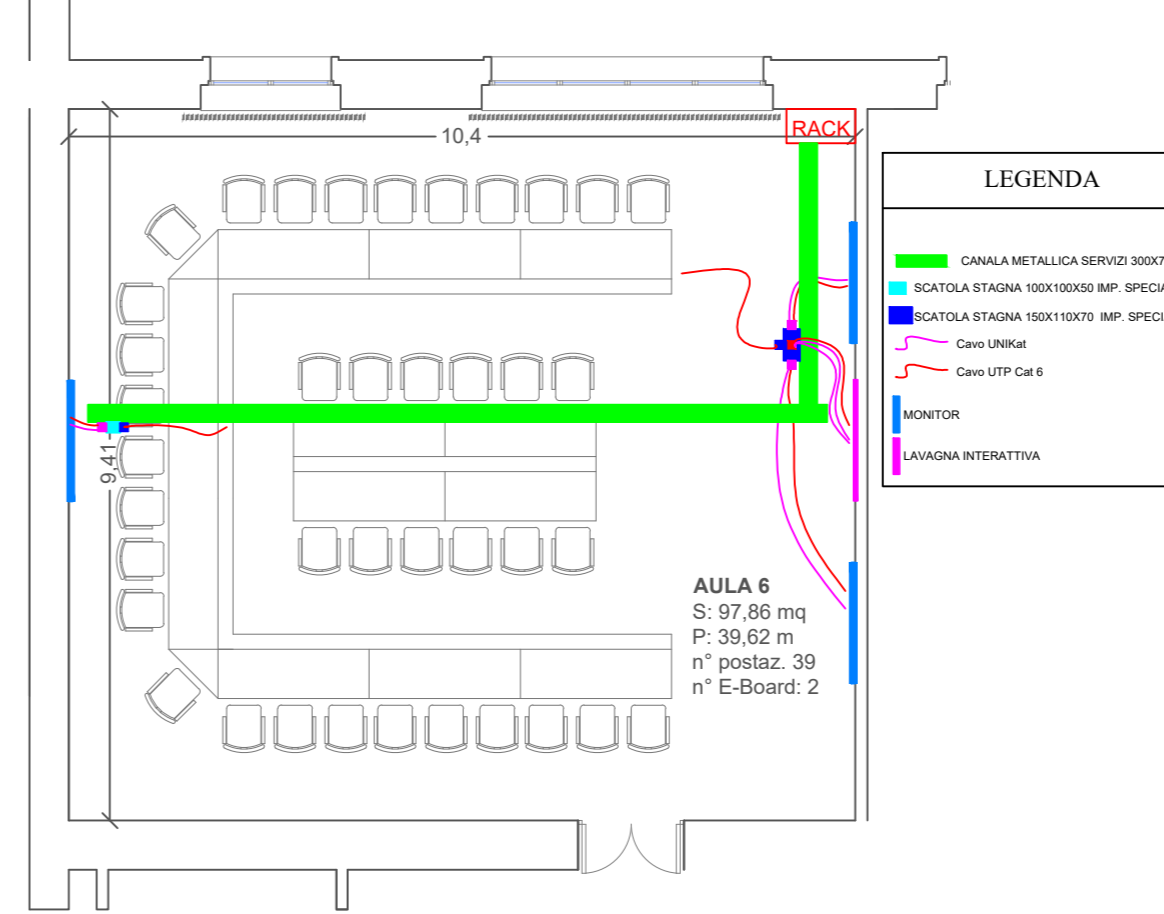

PROGETTO ESECUTIVO  
ELABORATO 17

APRILE 2019

PROGETTO IMPIANTI  
AULA 6 – PIANO SECONDO

TUBAZIONE PAVIMENTO  
ALIMENTAZIONE LOCALE AULA 6 - 2° PIANO

TUBAZIONE PAVIMENTO  
IMPIANTI SPECIALI LOCALE AULA 6 - 2° PIANO

CAVI IMPIANTI SPECIALI LOCALI A PAVIMENTO  
AULA 6 - 2° PIANO

CAVI ALIMENTAZIONE LOCALI A PAVIMENTO  
AULA 6 - 2° PIANO

CAVI /TUBAZIONE IMPIANTI SPECIALI LOCALI  
A SOFFITTO AULA 6 - 2° PIANO