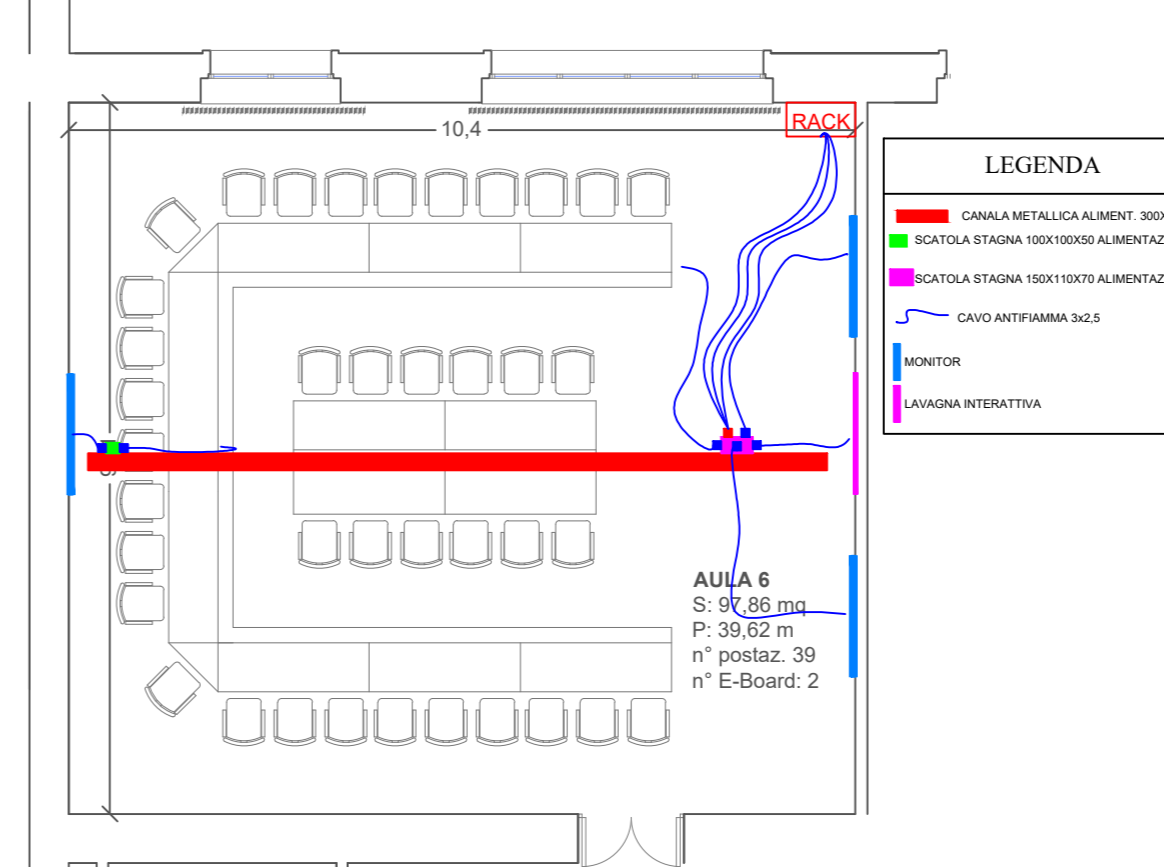

PROGETTO ESECUTIVO  
ELABORATO 17

APRILE 2019

PROGETTO IMPIANTI  
AULA 6 – PIANO SECONDO

TUBAZIONE PAVIMENTO  
ALIMENTAZIONE LOCALE AULA 6 - 2° PIANO

TUBAZIONE PAVIMENTO  
IMPIANTI SPECIALI LOCALE AULA 6 - 2° PIANO

CAVI IMPIANTI SPECIALI LOCALI A PAVIMENTO  
AULA 6 - 2° PIANO

CAVI ALIMENTAZIONE LOCALI A PAVIMENTO  
AULA 6 - 2° PIANO

CAVI /TUBAZIONE IMPIANTI SPECIALI LOCALI  
A SOFFITTO AULA 6 - 2° PIANO