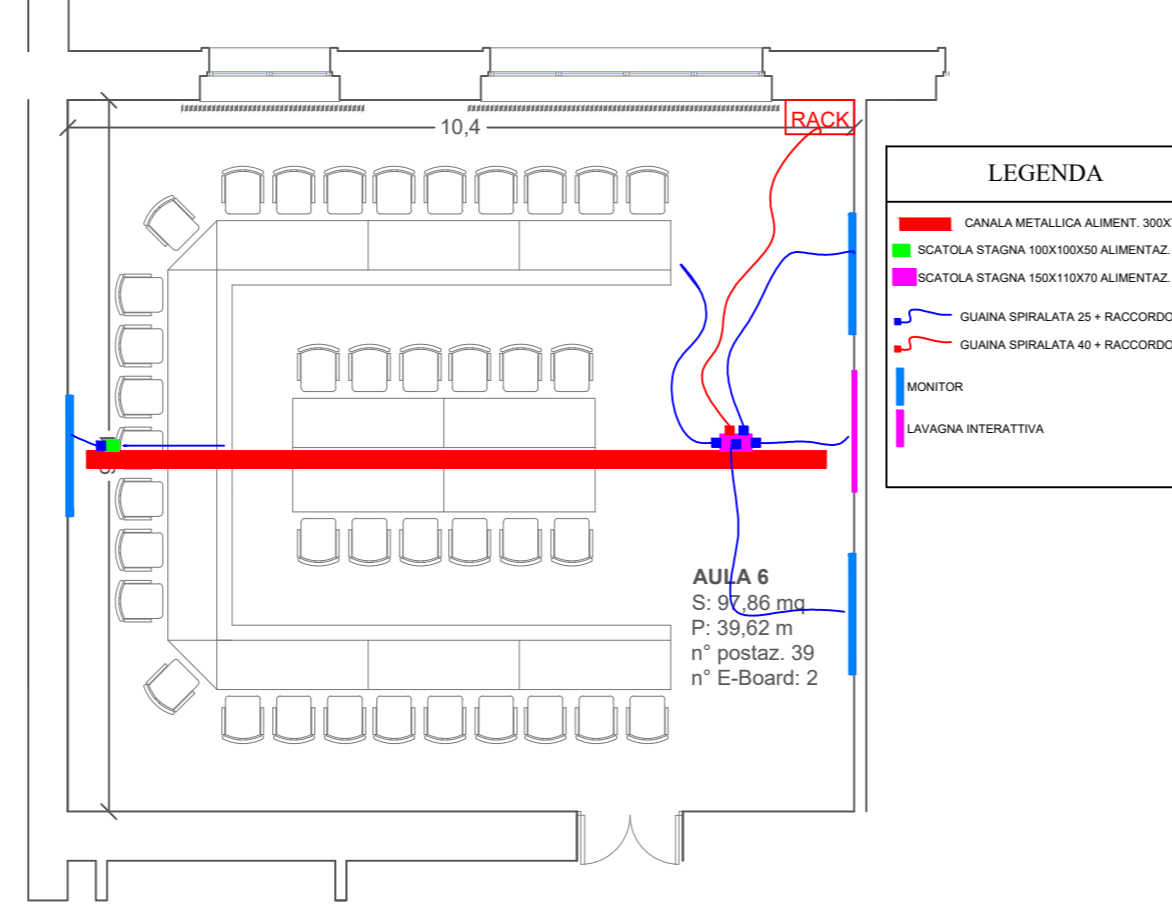

IMPLEMENTAZIONE DELLE ATTREZZATURE INFORMATICHE E SVILUPPO DEI SISTEMI INFORMATIVI CON RIFERIMENTO ALLE AULE ED ALLE POSTAZIONI DI LAVORO A SUPPORTO DELLA DIDATTICA DELLA SCUOLA

Sede SNA via Caviglia, 24 - Roma

PROGETTO ESECUTIVO  
ELABORATO 17

APRILE 2019

PROGETTO IMPIANTI  
AULA 6 – PIANO SECONDO

TUBAZIONE PAVIMENTO  
ALIMENTAZIONE LOCALE AULA 6 - 2° PIANO

TUBAZIONE PAVIMENTO  
IMPIANTI SPECIALI LOCALE AULA 6 - 2° PIANO

CAVI IMPIANTI SPECIALI LOCALI A PAVIMENTO  
AULA 6 - 2° PIANO

CAVI ALIMENTAZIONE LOCALI A PAVIMENTO  
AULA 6 - 2° PIANO

CAVI /TUBAZIONE IMPIANTI SPECIALI LOCALI  
A SOFFITTO AULA 6 - 2° PIANO